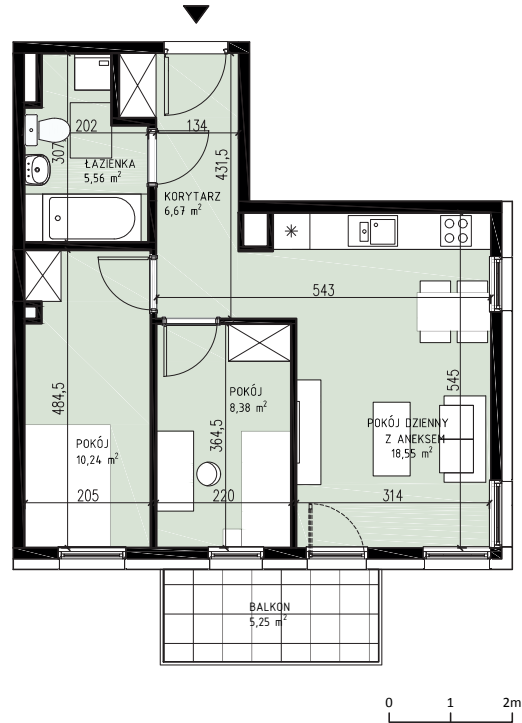

ZIELONY  
BROCHÓW

KONDYGNACJA	PIĘTRO 1
MIESZKANIE	I.2.5
LICZBA POKOI	3
<b>POWIERZCHNIA UŻYTKOWA</b>	<b>49,40 m<sup>2</sup></b>
BALKON	5,25 m <sup>2</sup>

Uwagi:

Rozmieszczenie mebli i przyborów stanowi przykład aranżacji. Podanie powierzchni mogą ulec zmianie w zakresie +/- 2%. Pomiar powierzchni mieszkania zgodnie z normą ISO 9836. Do powierzchni wewnętrznej mieszkania wliczono ścianki działowe, które można rozebrać.