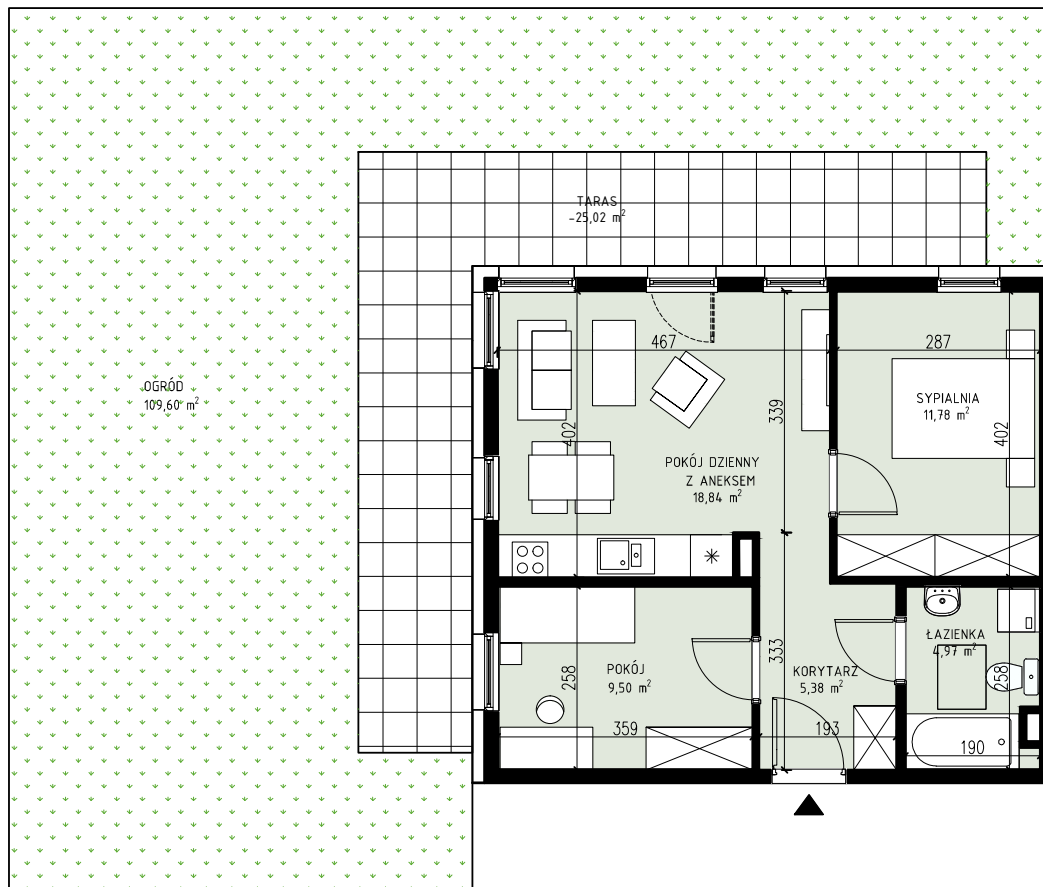

ZIELONY
BROCHÓW

KONDYGNACJA	PARTER
MIESZKANIE	II.1.2
LICZBA POKOI	3
POWIERZCHNIA UŻYTKOWA	50,47 m²
OGRÓD	109,60 m ²
W TYM TARAS	25,02 m ²

Uwagi:

Rozmieszczenie mebli i przyborów stanowi przykład aranżacji. Podanie powierzchni mogą ulec zmianie w zakresie +/-2%. Pomiar powierzchni mieszkania zgodnie z normą ISO 9836. Do powierzchni wewnętrznej mieszkania wliczono ścianki działowe, które można rozebrać.