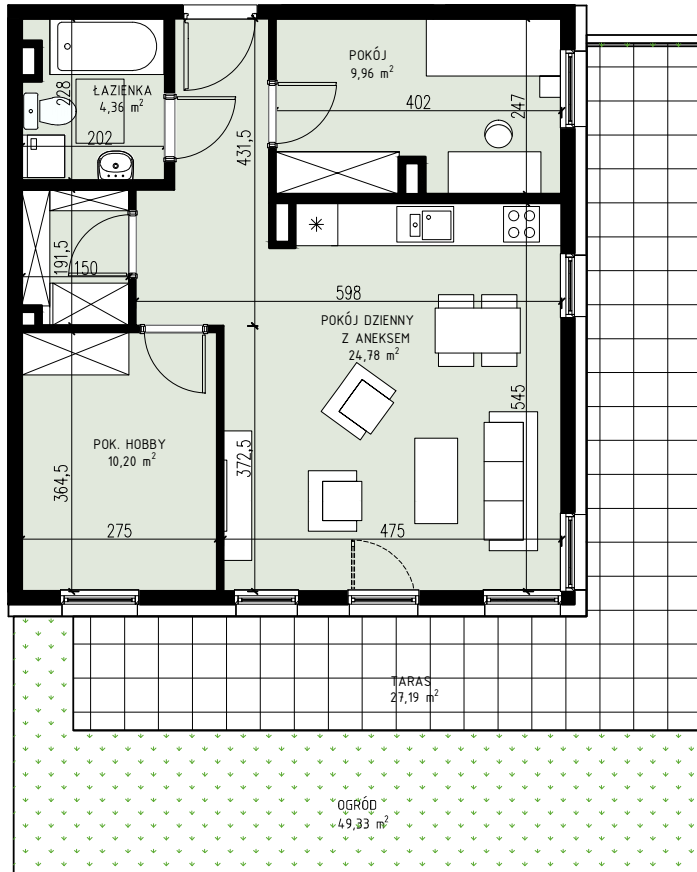

ZIELONY
BROCHÓW

0 1 2m

KONDYGNACJA	PARTER
MIESZKANIE	II.1.4
LICZBA POKOI	3
POWIERZCHNIA UŻYTKOWA	59,54 m²
OGRÓD	49,33 m ²
W TYM TARAS	27,19 m ²

Uwagi:

Rozmieszczenie mebli i przyborów stanowi przykład aranżacji. Podanie powierzchni mogą ulec zmianie w zakresie +/-2%. Pomiar powierzchni mieszkania zgodnie z normą ISO 9836. Do powierzchni wewnętrznej mieszkania wliczono ścianki działowe, które można rozebrać.