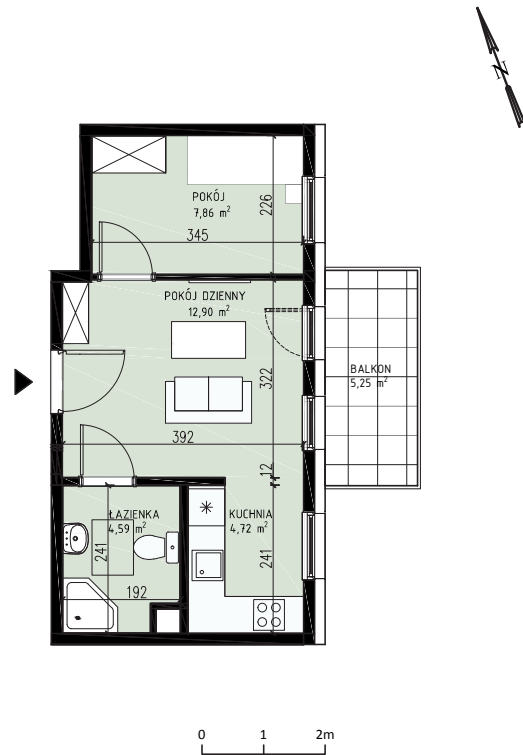

ZIELONY  
BROCHÓW

KONDYGNACJA	PIĘTRO 1
MIESZKANIE	II.2.4
LICZBA POKOI	2
<b>POWIERZCHNIA UŻYTKOWA</b>	<b>30,07 m<sup>2</sup></b>
BALKON	5,25 m <sup>2</sup>

Uwagi:

Rozmieszczenie mebli i przyborów stanowi przykład aranżacji. Podanie powierzchni mogą ulec zmianie w zakresie +/- 2%. Pomiar powierzchni mieszkania zgodnie z normą ISO 9836. Do powierzchni wewnętrznej mieszkania wliczono ścianki działowe, które można rozebrać.