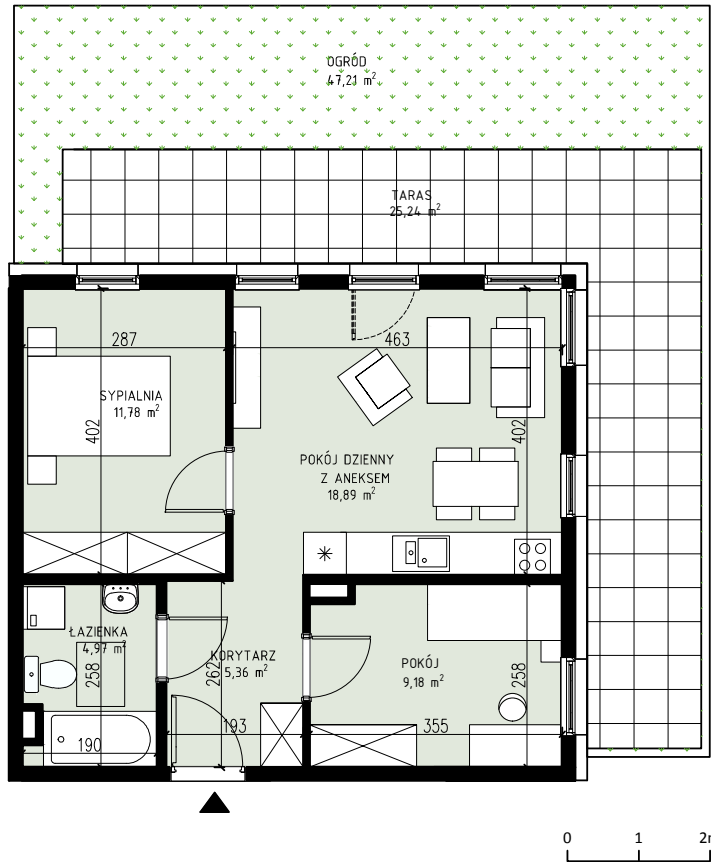

ZIELONY
BROCHÓW

KONDYGNACJA	PARTER
MIESZKANIE	III.1.3
LICZBA POKOI	3
POWIERZCHNIA UŻYTKOWA	50,18 m²
OGRÓD	47,21 m ²
W TYM TARAS	25,24 m ²

Uwagi:

Rozmieszczenie mebli i przyborów stanowi przykład aranżacji. Podanie powierzchni mogą ulec zmianie w zakresie +/-2%. Pomiar powierzchni mieszkania zgodnie z normą ISO 9836. Do powierzchni wewnętrznej mieszkania wliczono ścianki działowe, które można rozebrać.