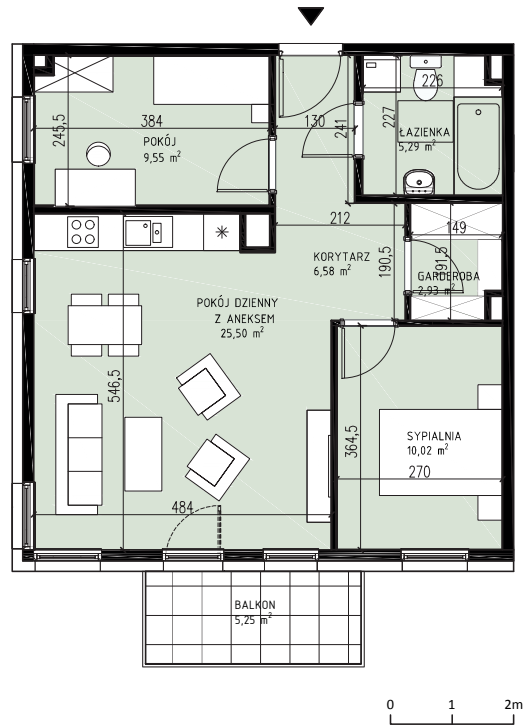

ZIELONY  
BROCHÓW

KONDYGNACJA	PIĘTRO 1
MIESZKANIE	III.2.1
LICZBA POKOI	3
<b>POWIERZCHNIA UŻYTKOWA</b>	<b>59,87 m<sup>2</sup></b>
BALKON	5,25 m <sup>2</sup>

Uwagi:

Rozmieszczenie mebli i przyrządów stanowi przykład aranżacji. Podanie powierzchni mogą ulec zmianie w zakresie +/- 2%. Pomiar powierzchni mieszkania zgodnie z normą ISO 9836. Do powierzchni wewnętrznej mieszkania wliczono ścianki działowe, które można rozebrać.