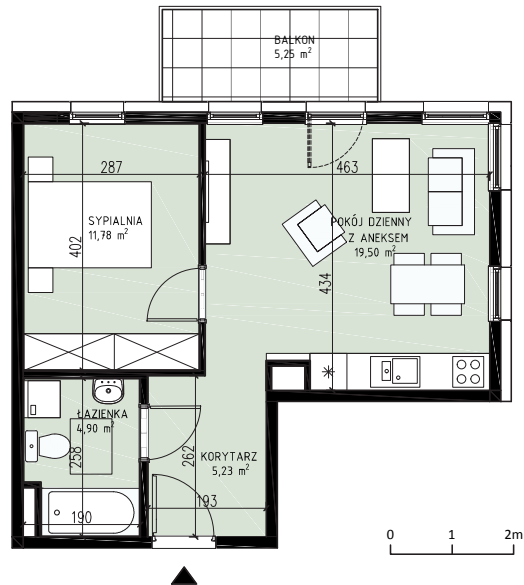

ZIELONY
BROCHÓW

KONDYGNACJA	PIĘTRO 1
MIESZKANIE	III.2.3
LICZBA POKOI	2
POWIERZCHNIA UŻYTKOWA	41,41 m²
BALKON	5,25 m ²

Uwagi:

Rozmieszczenie mebli i przyborów stanowi przykład aranżacji. Podanie powierzchni mogą ulec zmianie w zakresie +/- 2%. Pomiar powierzchni mieszkania zgodnie z normą ISO 9836. Do powierzchni wewnętrznej mieszkania wliczono ścianki działowe, które można rozebrać.