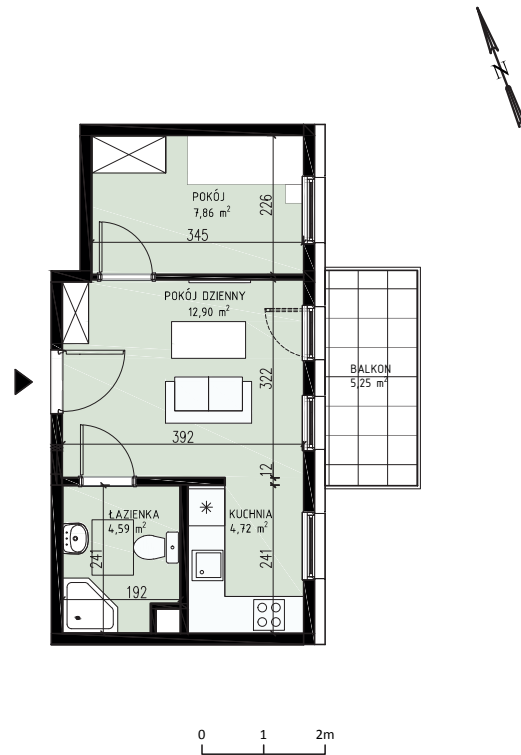

ZIELONY  
BROCHÓW

KONDYGNACJA	PIĘTRO 1
MIESZKANIE	III.2.4
LICZBA POKOI	2
<b>POWIERZCHNIA UŻYTKOWA</b>	<b>30,07 m<sup>2</sup></b>
BALKON	5,25 m <sup>2</sup>

Uwagi:  
Rozmieszczenie mebli i przyborów stanowi przykład aranżacji. Podanie powierzchni mogą ulec zmianie w zakresie +/- 2%. Pomiar powierzchni mieszkania zgodnie z normą ISO 9836. Do powierzchni wewnętrznej mieszkania wliczono ścianki działowe, które można rozebrać.