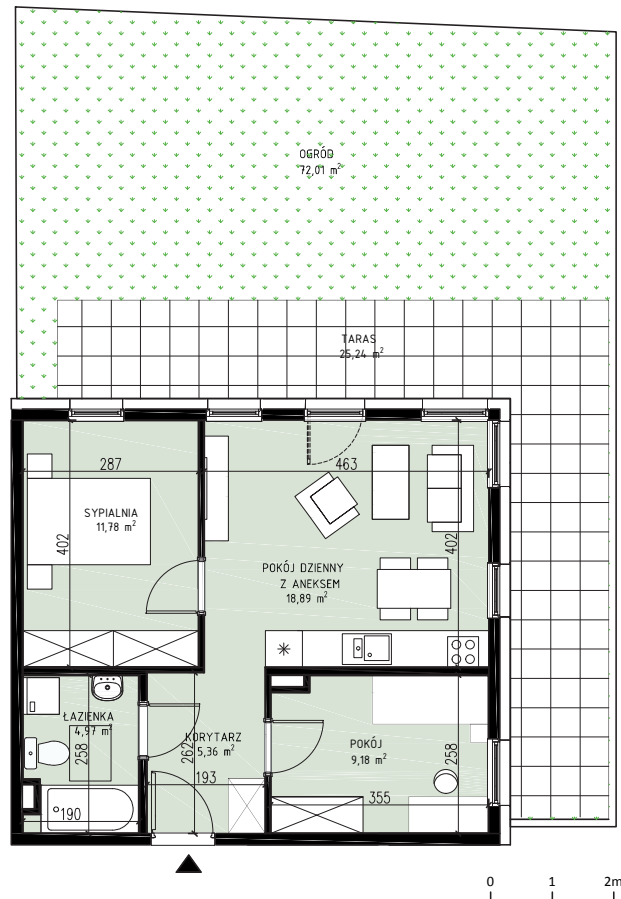

ZIELONY
BROCHÓW

KONDYGNACJA	PARTER
MIESZKANIE	IV.1.3
LICZBA POKOI	3
POWIERZCHNIA UŻYTKOWA	50,18 m²
OGRÓD	72,01 m ²
W TYM TARAS	25,24 m ²

Uwagi:

Rozmieszczenie mebli i przyborów stanowi przykład aranżacji. Podanie powierzchni mogą ulec zmianie w zakresie +/- 2%. Pomiar powierzchni mieszkania zgodnie z normą ISO 9836. Do powierzchni wewnętrznej mieszkania wliczono ścianki działowe, które można rozebrać.