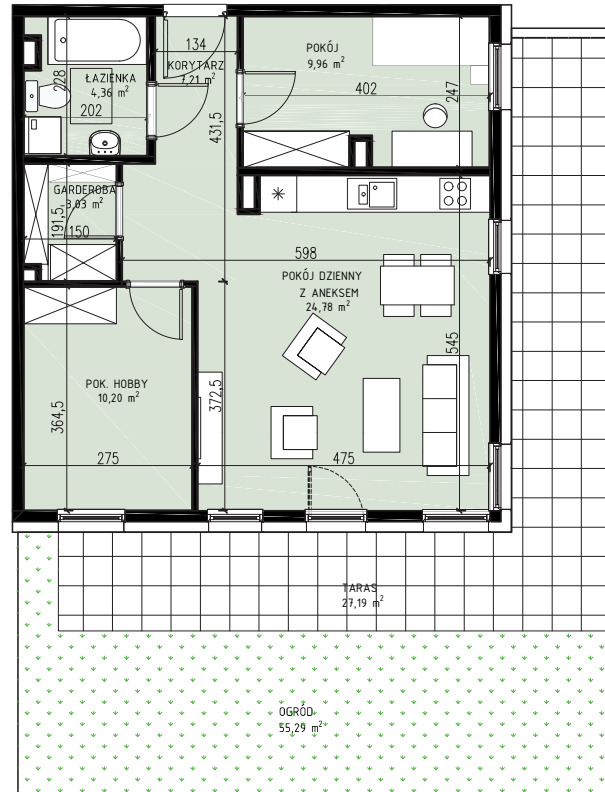

ZIELONY
BROCHÓW

0 1 2m

KONDYGNACJA	PARTER
MIESZKANIE	IV.1.4
LICZBA POKOI	3
POWIERZCHNIA UŻYTKOWA	59,54 m²
OGRÓD	55,29 m ²
W TYM TARAS	27,19 m ²

Uwagi:

Rozmieszczenie mebli i przyborów stanowi przykład aranżacji. Podanie powierzchni mogą ulec zmianie w zakresie +/- 2%. Pomiar powierzchni mieszkania zgodnie z normą ISO 9836. Do powierzchni wewnętrznej mieszkania wliczono ścianki działowe, które można rozebrać.