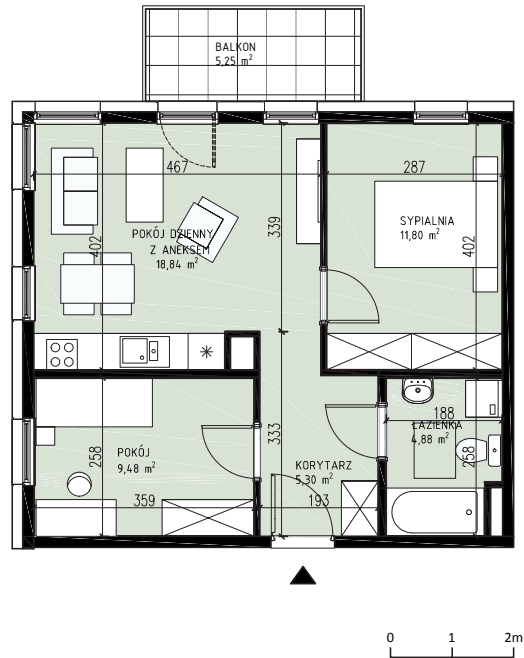

ZIELONY
BROCHÓW

KONDYGNACJA	PIĘTRO 1
MIESZKANIE	IV.2.2
LICZBA POKOI	3
POWIERZCHNIA UŻYTKOWA	50,00 m²
BALKON	5,25 m ²

Uwagi:

Rozmieszczenie mebli i przyborów stanowi przykład aranżacji. Podanie powierzchni mogą ulec zmianie w zakresie +/- 2%. Pomiar powierzchni mieszkania zgodnie z normą ISO 9836. Do powierzchni wewnętrznej mieszkania wliczono ścianki działowe, które można rozebrać.