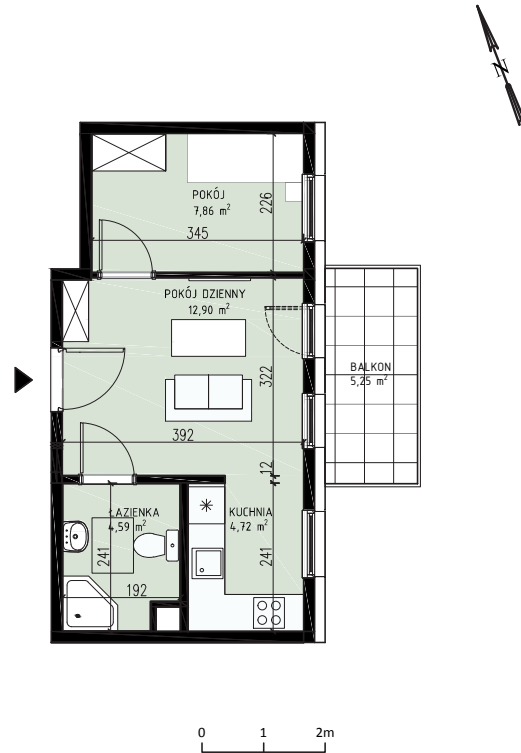

ZIELONY  
BROCHÓW

KONDYGNACJA	PIĘTRO 1
MIESZKANIE	IV.2.4
LICZBA POKOI	2
<b>POWIERZCHNIA UŻYTKOWA</b>	<b>30,07 m<sup>2</sup></b>
BALKON	5,25 m <sup>2</sup>

Uwagi:

Rozmieszczenie mebli i przyborów stanowi przykład aranżacji. Podanie powierzchni mogą ulec zmianie w zakresie +/- 2%. Pomiar powierzchni mieszkania zgodnie z normą ISO 9836. Do powierzchni wewnętrznej mieszkania wliczono ścianki działowe, które można rozebrać.